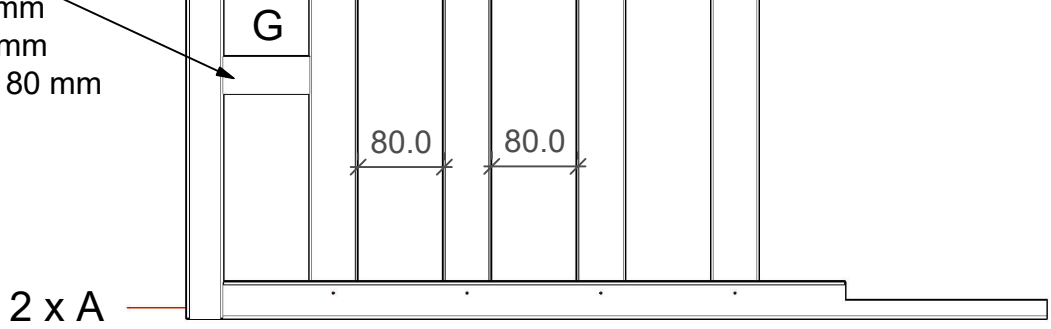

182790-15

182750-15

afstandsklods 80 mm
 Distanz-Stück 80 mm
 Spacing block 80 mm
 Bloc d'écartement 80 mm

Forbores - 3 mm
 Vorbohren - 3 mm
 Pre-drill - 3 mm
 Percé d'avance - 3 mm

3.

1827615
+
1827715

Se www.plus.dk for yderligere information og vedligehold af materialer
Weitere Informationen und Pflegehinweise finden Sie unter www.plus.dk
www.plus.dk for further information and maintenance of materials
Voir www.plus.dk pour plus d'informations et d'entretien de matériel