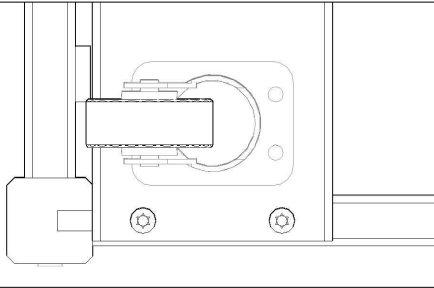

18276-

www.plus.dk

Revideret november 2018
Geändert November 2018
Last update November 2018
Dernière révision novembre 2018

A x 16
4 x 70mm

B x 8
4 x 40mm

C x 16
4 x 20mm

4 x J

(DK)