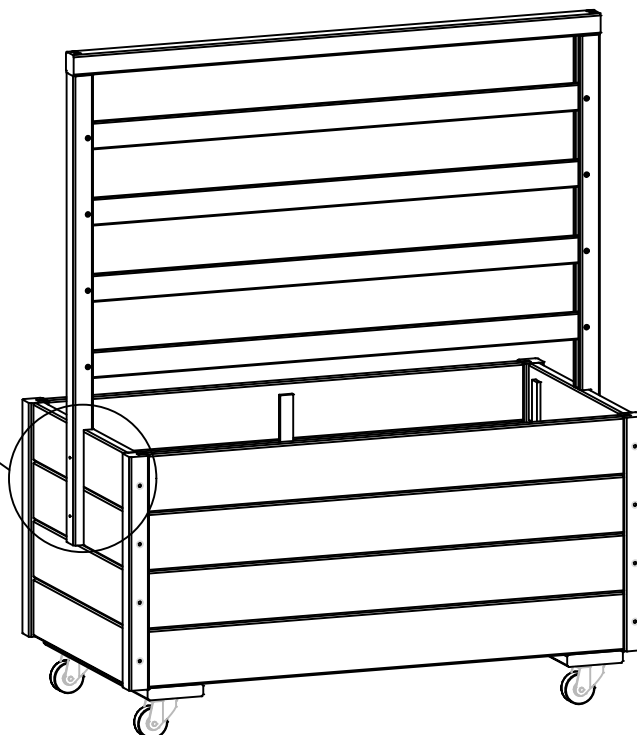

182790-15

182750-15

afstandsklods 80 mm
 Distanz-Stück 80 mm
 Spacing block 80 mm
 Bloc d'écartement 80 mm

Forbores - 3 mm
 Vorbohren - 3 mm
 Pre-drill - 3 mm
 Percé d'avance - 3 mm

3.

1827615
+
1827715

Se www.plus.dk for yderligere information og vedligehold af materialer
Weitere Informationen und Pflegehinweise finden Sie unter www.plus.dk
www.plus.dk for further information and maintenance of materials
Voir www.plus.dk pour plus d'informations et d'entretien de matériel