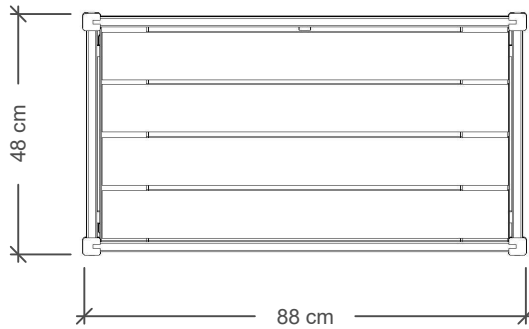

18276-

www.plus.dk

Revideret november 2018
Geändert November 2018
Last update November 2018
Dernière révision novembre 2018

A x 16
4 x 70mm

B x 8
4 x 40mm

C x 16
4 x 20mm

4 x J

(DK)