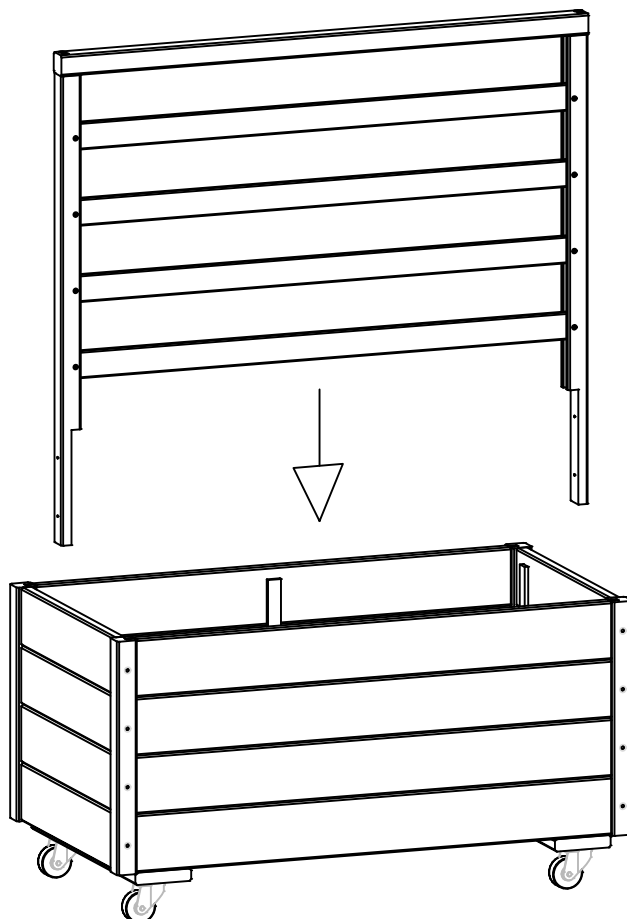

182790-15

182750-15

afstandsklods 80 mm
 Distanz-Stück 80 mm
 Spacing block 80 mm
 Bloc d'écartement 80 mm

Forbores - 3 mm
 Vorbohren - 3 mm
 Pre-drill - 3 mm
 Percé d'avance - 3 mm

3.

1827615
+
1827715

Se www.plus.dk for yderligere information og vedligehold af materialer
Weitere Informationen und Pflegehinweise finden Sie unter www.plus.dk
www.plus.dk for further information and maintenance of materials
Voir www.plus.dk pour plus d'informations et d'entretien de matériel