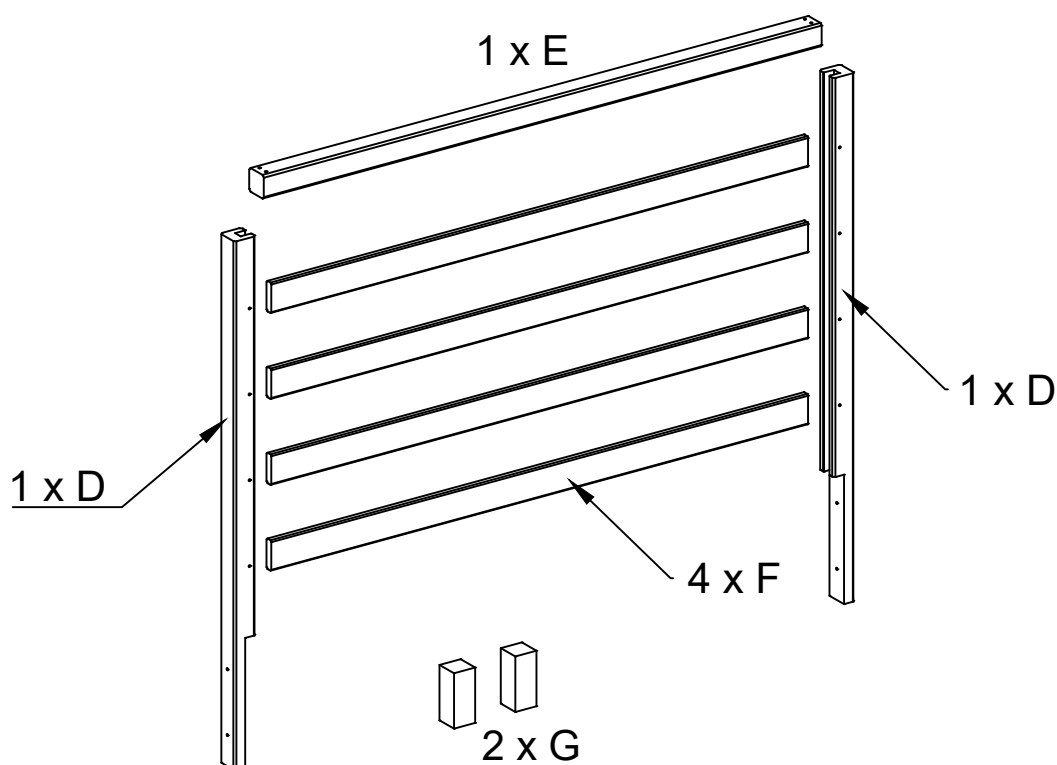

Revideret november 2018
Geändert November 2018
Last update November 2018
Dernière révision novembre 2018