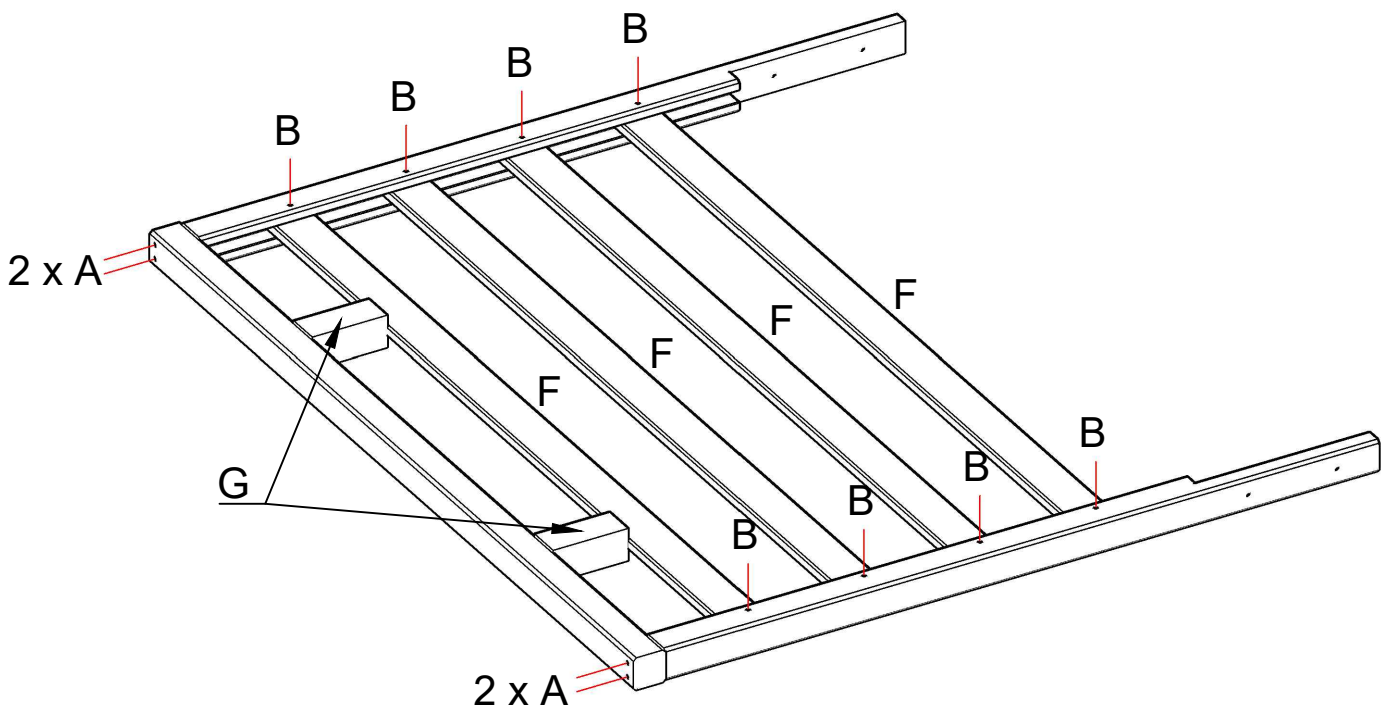

182790-15

182750-15

afstandsklods 80 mm
 Distanz-Stück 80 mm
 Spacing block 80 mm
 Bloc d'écartement 80 mm

Forbores - 3 mm
 Vorbohren - 3 mm
 Pre-drill - 3 mm
 Percé d'avance - 3 mm

3.

1827615
+
1827715

Se www.plus.dk for yderligere information og vedligehold af materialer
Weitere Informationen und Pflegehinweise finden Sie unter www.plus.dk
www.plus.dk for further information and maintenance of materials
Voir www.plus.dk pour plus d'informations et d'entretien de matériel